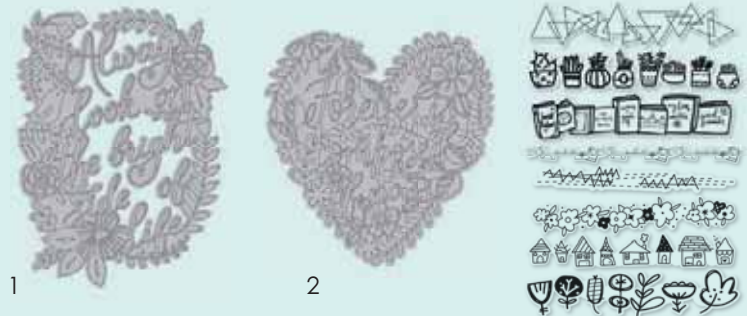

- 5. (PFCC2617) **502441**, Unicorn dreams, €19.00
- 6. (PFCC2717) **502442**, Love scale, €19.00

Stanzen

€16.00 | 10,1 x 12,7 cm

Stempel

€15.00

1

2

- 1. (PFSA0117) **502443**, Bright side of life
- 2. (PFSA0217) **502444**, Now is the time

- (PFCS2817) **502436**, Lovely borders 2, 10,1 x 15,2 cm

Stempelsets (siehe oben für dazugehörige Stanzen) 10,1 x 15,2 cm

€15.00

1

2

3

4

5