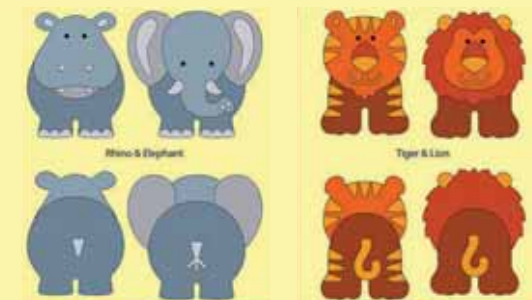

3. (DDD007) **94150**, 2,3x3,0 cm + 3,2x3,0 cm, € 9.95
4. (DDD008) **94151**, 2,1x2,9cm + 2,4x3 cm, € 8.95