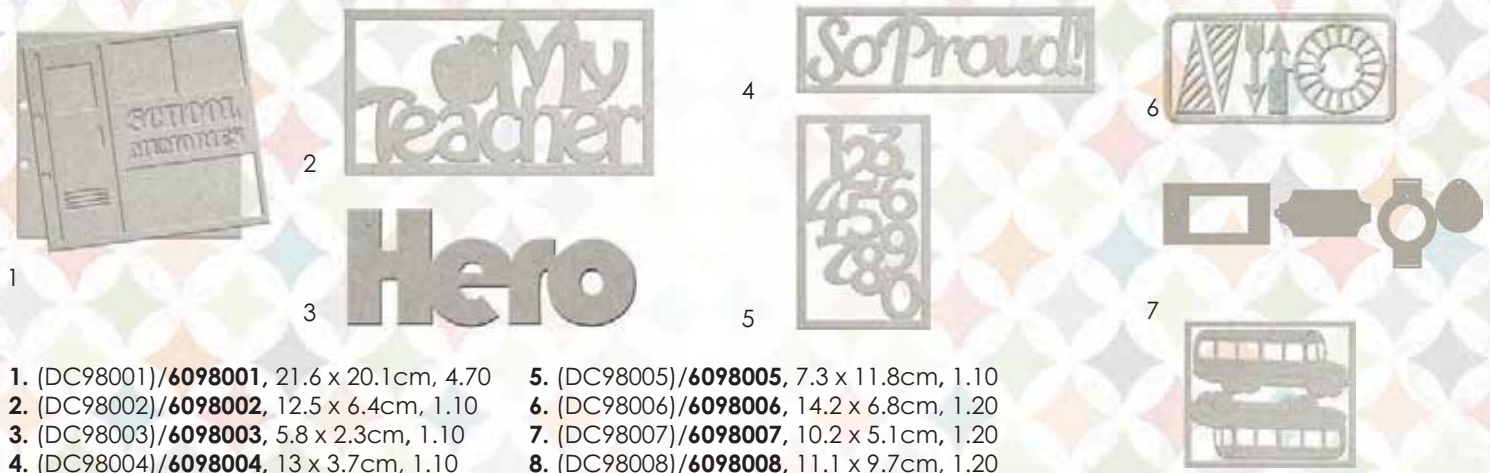

- 5
- 6
- 7
- 8

Die cuts

- | | |
|---|--|
| 1. (DC98001)/6098001, 21.6 x 20.1cm, 4.70 | 5. (DC98005)/6098005, 7.3 x 11.8cm, 1.10 |
| 2. (DC98002)/6098002, 12.5 x 6.4cm, 1.10 | 6. (DC98006)/6098006, 14.2 x 6.8cm, 1.20 |
| 3. (DC98003)/6098003, 5.8 x 2.3cm, 1.10 | 7. (DC98007)/6098007, 10.2 x 5.1cm, 1.20 |
| 4. (DC98004)/6098004, 13 x 3.7cm, 1.10 | 8. (DC98008)/6098008, 11.1 x 9.7cm, 1.20 |