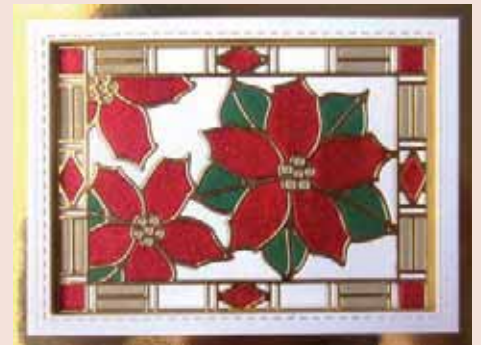

1.

2.

3.

4.

5.

*Walking in a
WINTER
Wonderland*

6.

*Merry
Bright*

7.

*From
OUR HOUSE
TO yours*

8.

*Have
YOURSELF
A Merry
LITTLE
Christmas*

9.

*LET IT
SNOW*

10.

*TIDINGS
Of Comfort
& Joy*

11.

12.

1. (CED3088)/46850, 2017 Christmas Angel, 2 St. / 9 x 11.5cm, € 16.30

2. (CED3089)/46851, Three Wise Men, 3 St. / 8.4 x 10.5cm, € 16.30

3. (CED3090)/46852, Stained Glass - Poinsettia, 1 St. / 10.7 x 8.4cm, € 16.30

4. (CED3091)/46853, Stained Glass - Robin Redbreast, 1 St. / 10.7 x 8.4cm, € 16.30

5. (CED3092)/46854, Twinkle Star Frames, 4 St. / 14 x 17.2cm, € 35.08

6. (CED3097)/46857, Winter Wonderland, 1 St. / 9 x 4.8cm, € 11.25

7. (CED3098)/46858, Merry & Bright, 1 St. / 5.2 x 6.5cm, € 8.75

8. (CED3099)/46859, From Our House To Yours, 1 St. / 5.2 x 6.5cm, € 8.75

9. (CED3100)/46860, Merry Little Christmas, 1 St. / 5.9 x 8cm, € 9.95

10. (CED3101)/46861, Let It Snow, 1 St. / 5.2 x 6cm, € 7.50

11. (CED3102)/46862, Tidings of Comfort and Joy, 1 St. / 5 x 7.5cm, € 8.75

12. (CED3104)/46863, Berry Bough, 2 St. / 6.5 x 3cm € 8.75

13.

14.

15.

16.

17.

18.

19.

20.

21.

22.

23.

24.

25.

26.

27.

28.

29.

30.