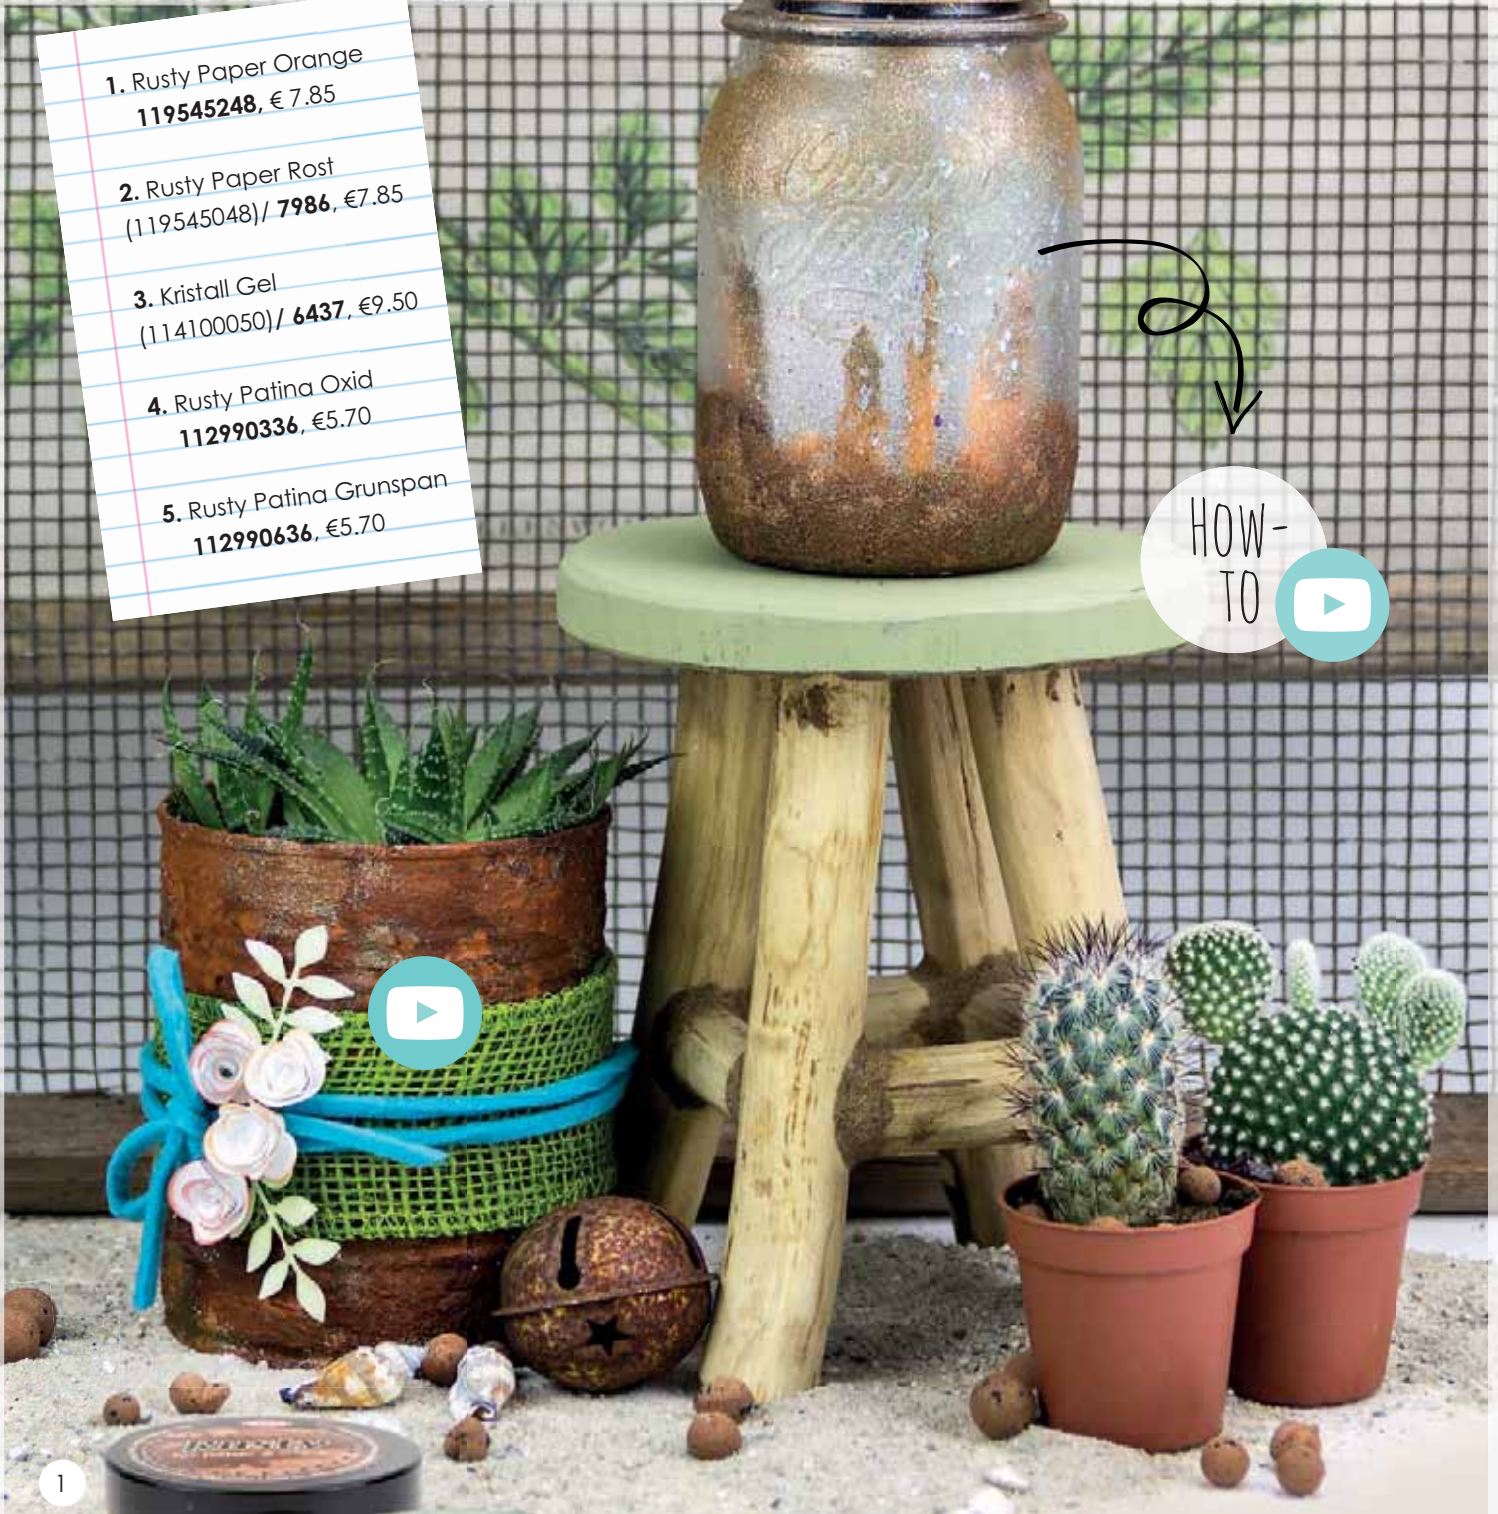

ROSTIG

MADE
-KITTY-
BY

1. Rusty Paper Orange
119545248, €7.85

2. Rusty Paper Rost
(119545048)/ 7986, €7.85

3. Kristall Gel
(114100050)/ 6437, €9.50

4. Rusty Patina Oxid
112990336, €5.70

5. Rusty Patina Grünspan
112990636, €5.70

HOW-
TO

1