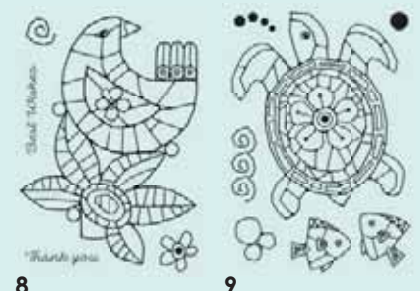

Clear Stamp Sets A5 'The language of flowers'

€ 13,25

1 2 3 4 5 6 7

Background Stamps A6

€ 8,80

8 9 10

1. (CEC831) **46805**, Vintage Rose
2. (CEC832) **46806**, Peony
3. (CEC833) **46807**, Honeysuckle
4. (CEC834) **46808**, Michaelmas Daisy
5. (CEC835) **46809**, Tea Rose
6. (CEC836) **46810**, Lily
7. (CEC837) **46811**, Floral Circles
8. (UMS778) **46812**, Horticultural Definition
9. (UMS779) **46813**, Horticultural Script
10. (UMS780) **46814**, Knotted Woodgrain

Single Stamps A6

€ 5,50

1 2 3 4 5 6 7

1. (UMS781) **46844**, Tea Rose
2. (UMS782) **46845**, Peony
3. (UMS783) **46846**, Honeysuckle
4. (UMS784) **46847**, Michaelmas Daisy
5. (UMS785) **46848**, Vintage Rose
6. (UMS786) **46849**, Lily
7. (UMS795) **46815**, Vintage Circle

Woodware Clear Stamp Set

€ 6,60

1 2 3 4 5 6 7

1. (FRS040) **46816**, Party Pigs
2. (FRS041) **46817**, Succulents
3. (FRS043) **46818**, Eyes
4. (FRS044) **46819**, Mosaic Bouquet
5. (FRS638) **46835**, Paris Collage, A6
6. (FRS643) **46820**, Unicorn
7. (FRS644) **46821**, Mosaic Heart
8. (FRS645) **46822**, Mosaic Bird
9. (FRS646) **46823**, Mosaic Turtle

8 9