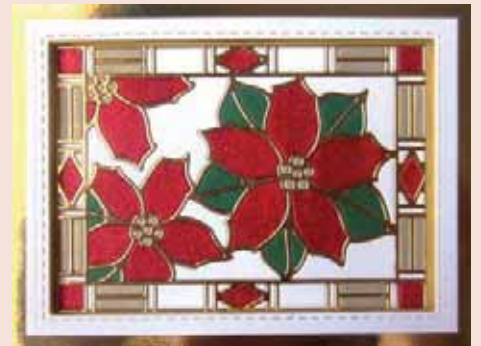

29.

30.

- 13. (CED3105)/46864, Poinsettia Cluster, 2pcs / 6 x 9cm, € 14.95
- 14. (CED3106)/46865, Holly Swirl, 1pce / 12 x 6.2cm, € 12.50
- 15. (CED3107)/46866, Snowflake Edger, 4pcs / 6.2 x 12.3cm, € 13.80
- 16. (CED3108)/46867, Twinkle Edger, 3pcs / 3.9 x 12.8cm, € 9.95
- 17. (CED3109)/46868, Poinsettia Flourish & Corner, 4pcs / 6.9 x 7.4 / 3 x 3cm, € 14.95
- 18. (CED3110)/46869, Snowflake Flourish & Corner, 6pcs / 2.8 x 10.2 / 1.8 x 1.8cm, € 14.95
- 19. (CED3111)/46870, Stitched Snowflake Stripler, 2pcs / 13.2 x 5.8cm, € 13.80
- 20. (CED3112)/46871, Checkerboard Poinsettia Border, 1pce / 4 x 12.5cm, € 9.95
- 21. (CED3113)/46872, Lattice Ribbon, 1pce / 4.7 x 12.7cm, € 11.25