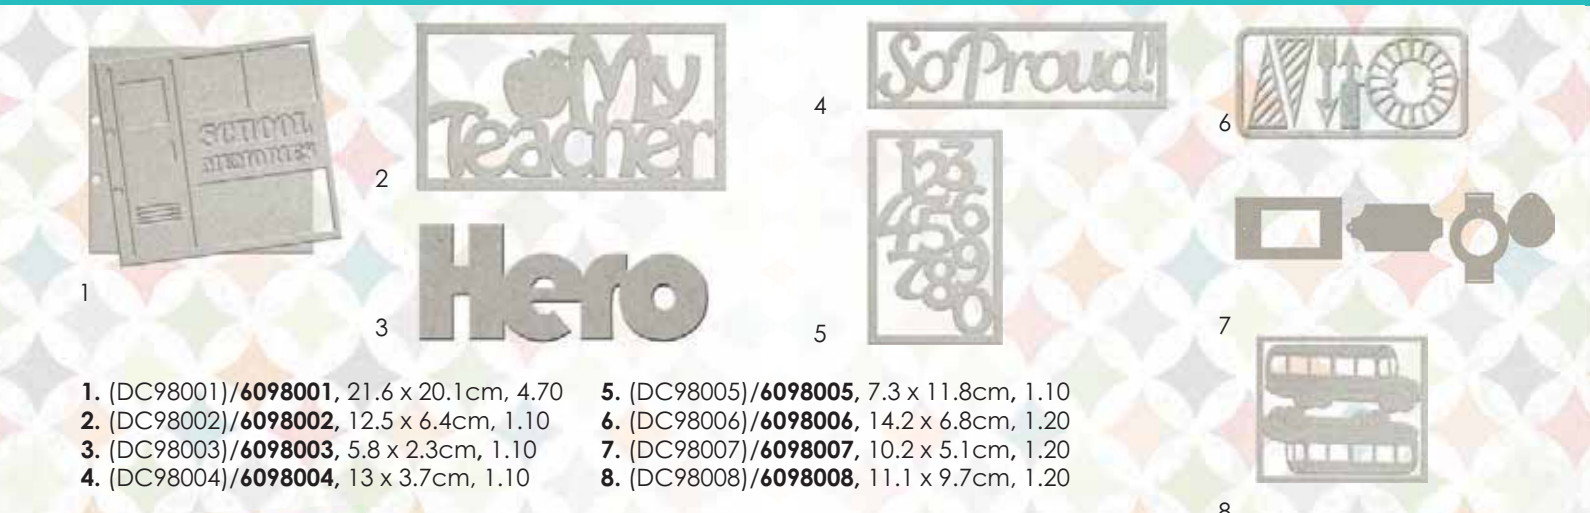

5

6

7

8

Die cuts

- 1. (DC98001)/6098001, 21.6 x 20.1cm, 4.70
- 2. (DC98002)/6098002, 12.5 x 6.4cm, 1.10
- 3. (DC98003)/6098003, 5.8 x 2.3cm, 1.10
- 4. (DC98004)/6098004, 13 x 3.7cm, 1.10
- 5. (DC98005)/6098005, 7.3 x 11.8cm, 1.10
- 6. (DC98006)/6098006, 14.2 x 6.8cm, 1.20
- 7. (DC98007)/6098007, 10.2 x 5.1cm, 1.20
- 8. (DC98008)/6098008, 11.1 x 9.7cm, 1.20