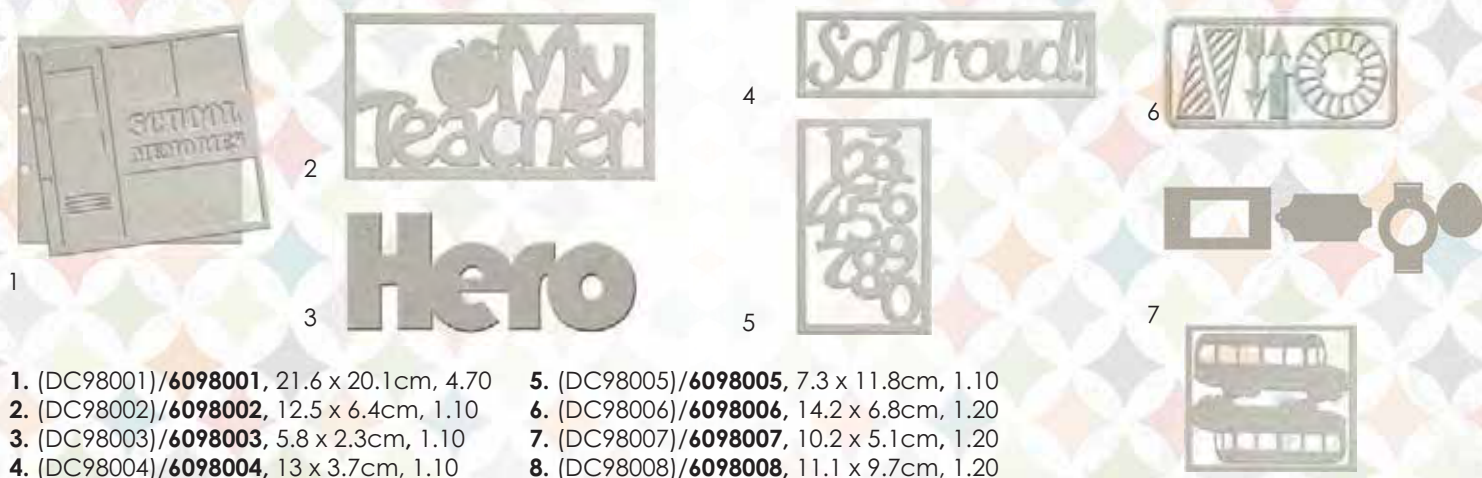

Paper Pad 30.48 x 30.48 cm
24 pagina's - 8 designs
(PP98 001)/**9098001**, 24.95

1. (DC98001)/6098001, 21.6 x 20.1cm, 4.70	5. (DC98005)/6098005, 7.3 x 11.8cm, 1.10
2. (DC98002)/6098002, 12.5 x 6.4cm, 1.10	6. (DC98006)/6098006, 14.2 x 6.8cm, 1.20
3. (DC98003)/6098003, 5.8 x 2.3cm, 1.10	7. (DC98007)/6098007, 10.2 x 5.1cm, 1.20
4. (DC98004)/6098004, 13 x 3.7cm, 1.10	8. (DC98008)/6098008, 11.1 x 9.7cm, 1.20