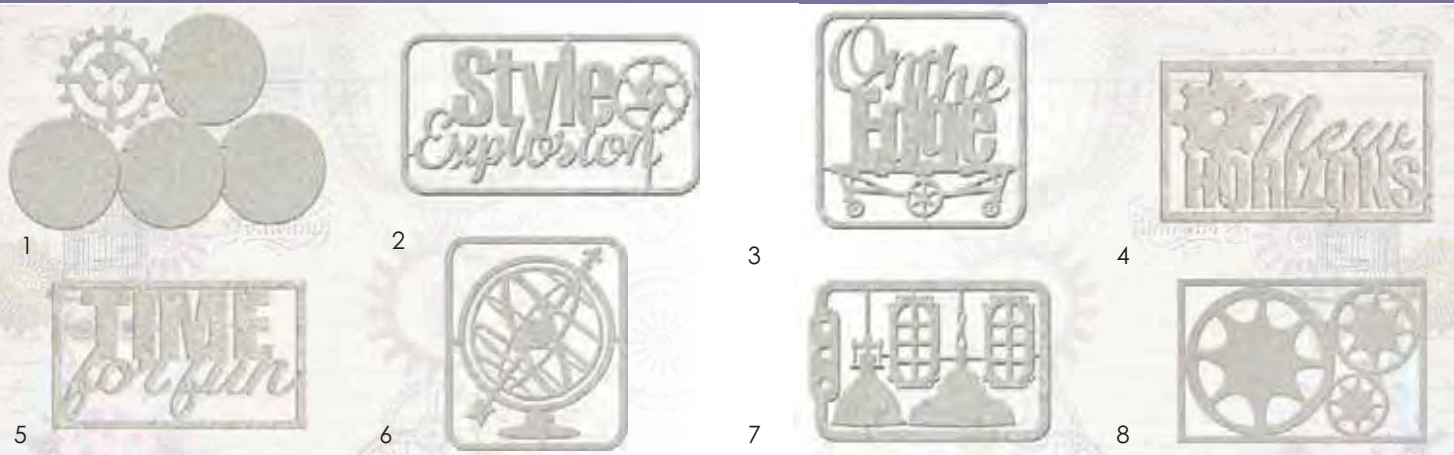

## Die cuts

- |   |  |
|---|--|
| 1. (DC100 001)/6100001, 20.5 x 20.6cm, 4.20 | 5. (DC 100 005)/6100005, 11.4 x 8 cm, 1.10   |
| 2. (DC100 002)/6100002, 12.8 x 7 cm, 1.10   | 6. (DC 100 006)/6100006, 8.9 x 10.4 cm, 1.20 |
| 3. (DC100 003)/6100003, 9 x 9.2 cm, 1.10    | 7. (DC 100 007)/6100007, 10.3 x 6.9 cm, 1.20 |
| 4. (DC100 004)/6100004, 12 x 6.6 cm, 1.10   | 8. (DC100 008)/6100008, 12.6 x 8.4 cm, 1.20  |